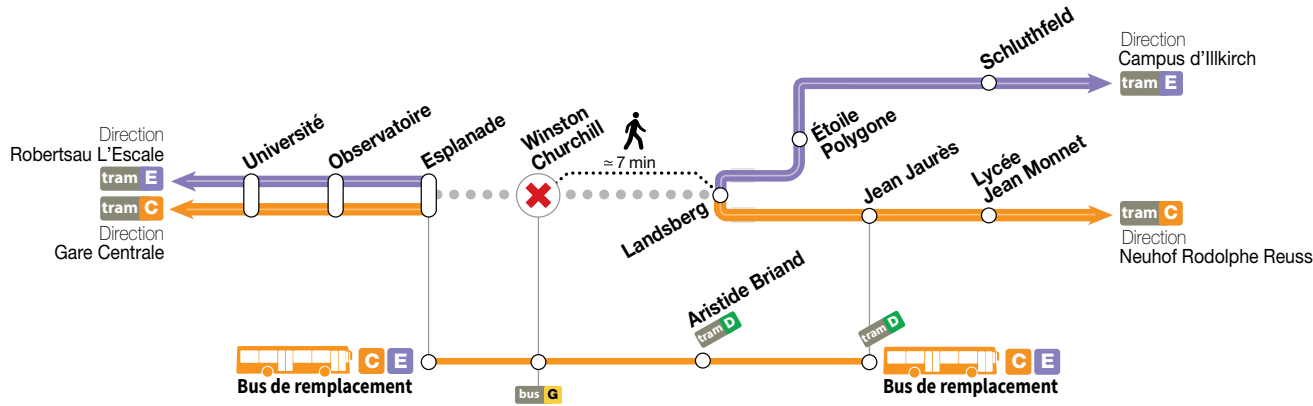

Appli CTS

cts-strasbourg.eu

ALLO CTS 03 88 77 70 70

PHASE 1

Du lundi **24 juin** au vendredi **12 juillet** 2024

Interruption entre les stations **Esplanade** et **Landsberg**

- > Les **trams C** et **E** ne circulent pas entre les stations **Esplanade** et **Landsberg**.
- > Le **tram C** nord circule exceptionnellement uniquement entre les stations **Gare Centrale** et **Esplanade**.
- > Le **tram E** nord circule exceptionnellement uniquement entre les stations **Robertsau** et **Esplanade**.
- > Les **trams C** et **E** sud circulent exceptionnellement uniquement entre les stations **Campus d'Illkirch** et **Neuhof Rodolphe Reuss** (changement d'itinéraire à **Landsberg**).
- > Le **tram D** circule normalement.

REPRISE DE LA CIRCULATION
SAMEDI 13 JUILLET

LÉGENDE

- Tronçon non desservi
- Station fermée
- Bus de remplacement du tram
Remplacement bus - Ersatzbus
- Correspondance piétonne
x min

BUS de REMPLACEMENT

Esplanade <-> Jean Jaurès