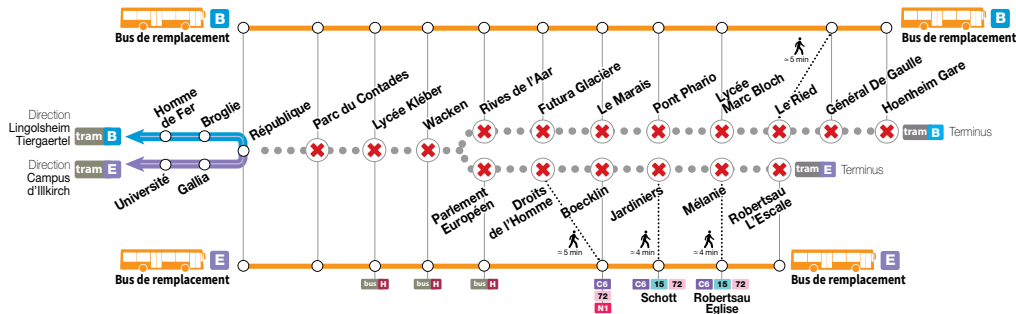

Bon à savoir

L'arrêt **Le Ried** ne sera pas desservi par le bus de remplacement. Veuillez vous rendre à l'arrêt de bus de remplacement à la station Général de Gaulle, déplacé Avenue du Général de Gaulle.

Pratique !

Recherche d'itinéraires, solutions de remplacement et temps de trajet sont disponibles sur notre appli ou notre site internet, y compris durant la phase de travaux.

PHASE 3

Du lundi **22 juillet** au vendredi **9 août 2024**

Interruption entre les stations **République** et **Hoenheim Gare / Robertsau L'Escale**

> Les **trams B** et **E** ne circulent pas entre les stations République et Hoenheim Gare / Robertsau L'Escale.

LÉGENDE

- Tronçon non desservi
- Station fermée
- Bus de remplacement du tram
Remplacement bus - Ersatzbus
- Correspondance piétonne (x min)

PHASE 4

Du samedi **10** au vendredi **23 août 2024**

Interruption entre les stations **Wacken** et **Hoenheim Gare / Robertsau L'Escale**