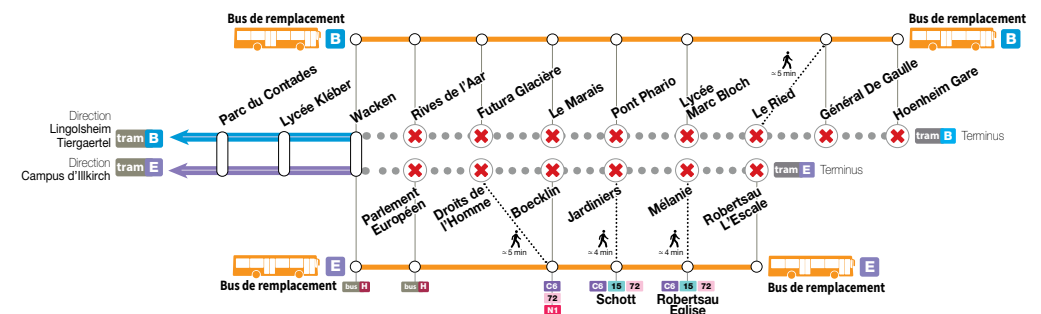

Interruption entre les stations **République** et **Hoenheim Gare / Robertsau L'Escale**

> Les **trams B** et **E** ne circulent pas entre les stations République et Hoenheim Gare / Robertsau L'Escale.

LÉGENDE

- Tronçon non desservi
- Station fermée
- Bus de remplacement du tram
Remplacement bus - Ersatzbus
- Correspondance piétonne (x min)

PHASE 4

Du samedi **10** au vendredi **23 août 2024**

Interruption entre les stations **Wacken** et **Hoenheim Gare / Robertsau L'Escale**

> Les **trams B** et **E** ne circulent pas entre les stations Wacken et Hoenheim Gare / Robertsau L'Escale.

LÉGENDE

- Tronçon non desservi
- Station fermée
- Bus de remplacement du tram
Remplacement bus - Ersatzbus
- Correspondance piétonne (x min)

REPRISE DE LA CIRCULATION
SAMEDI 24 AOÛT

PHASES 3 ET 4

- > Le **tram B** circule exceptionnellement uniquement entre les stations République (phase 3) ou Wacken (phase 4) et Lingolsheim Tiergaertel.
- > Le **tram E** circule exceptionnellement uniquement entre les stations République (phase 3) ou Wacken (phase 4) et Campus d'Illkirch.