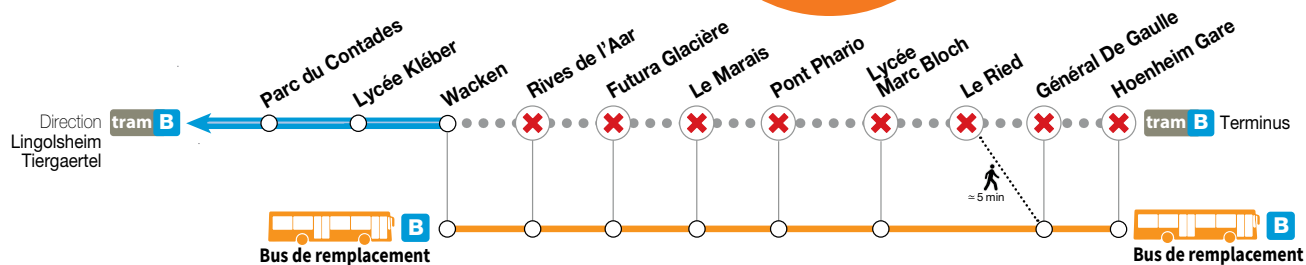

Suivez la couleur orange !

Panneaux d'information aux arrêts, bus de remplacement, personnel terrain et cheminements piétons sont là pour vous accompagner.

Bon plan

Depuis la station **Winston Churchill**, la ligne de **bus G** peut constituer une alternative au **tram C** pour rejoindre la **Gare Centrale**.

PHASE 2

Du lundi **8** au dimanche **21 juillet 2024**

tram **B**

Interruption entre les stations **Wacken** et **Hoenheim Gare**

- > Le tram **B** ne circule pas entre les stations Wacken et Hoenheim Gare.
- > Il circule uniquement entre les stations Wacken et Lingolsheim Tiergaertel.

Travaux complémentaires sur cette ligne au-delà de cette période. Tous les détails en pages suivantes.

REPRISE DE LA CIRCULATION SAMEDI 24 AOÛT

LÉGENDE

... Tronçon non desservi

⊗ Station fermée

Bus de remplacement du tram
Replacement bus - Ersatzbus