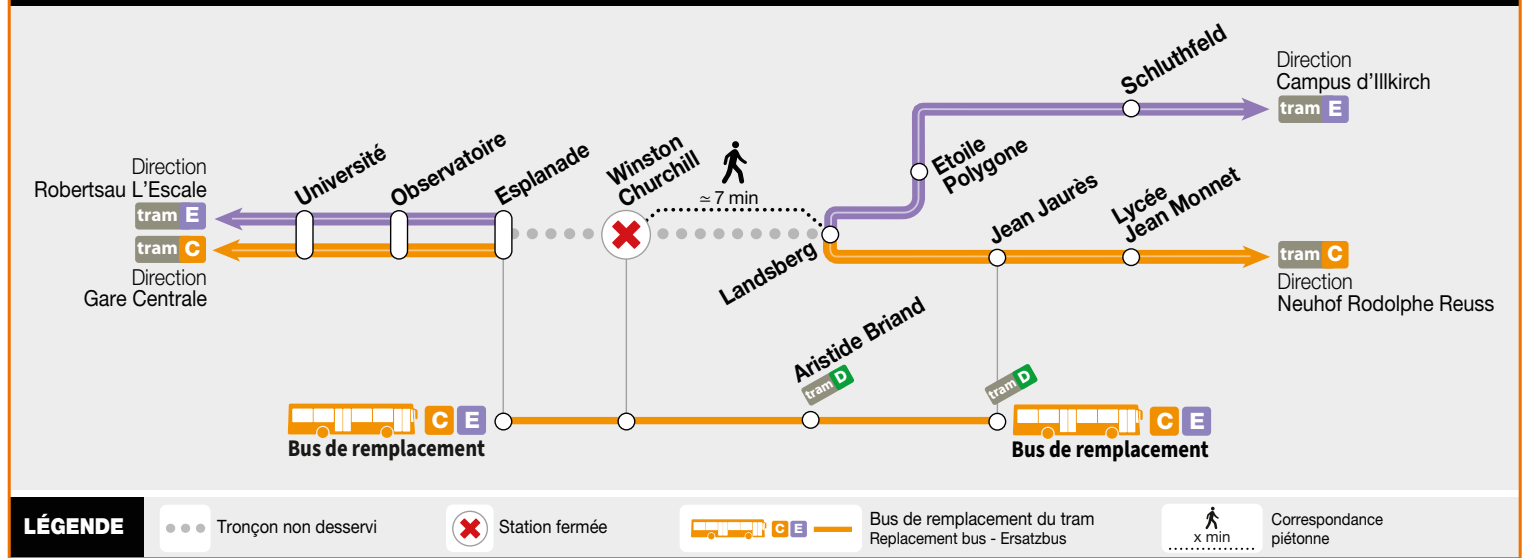

- Gare Centrale
- Esplanade
- Landsberg
- Neuhof Rodolphe Reuss

bus de remplacement

- Esplanade
- Jean Jaurès

HORAIRES TRAM Timetable / Fahrplan

DU From Vom **24/06/2024** au Until Bis **12/07/2024**

tram C E Interruption d'Esplanade à Landsberg

Informations exceptionnelles / Exceptional information / Außergewöhnliche Informationen

En raison de travaux de renouvellement des voies, la circulation du tram C est interrompue entre les stations Esplanade et Landsberg du lundi 24 juin au vendredi 12 juillet 2024 inclus.-

Des bus de remplacement sont mis en place pour assurer la continuité du service entre les arrêts Esplanade et Jean Jaurès.

Attention : la station Landsberg n'est pas desservie par les bus de remplacement.

Due to track renewal works, the traffic of line C will be interrupted between the stations Esplanade and Landsberg from June 24. through July 12. 2024 included.

Replacement bus service is provided between Esplanade and Jean Jaurès.