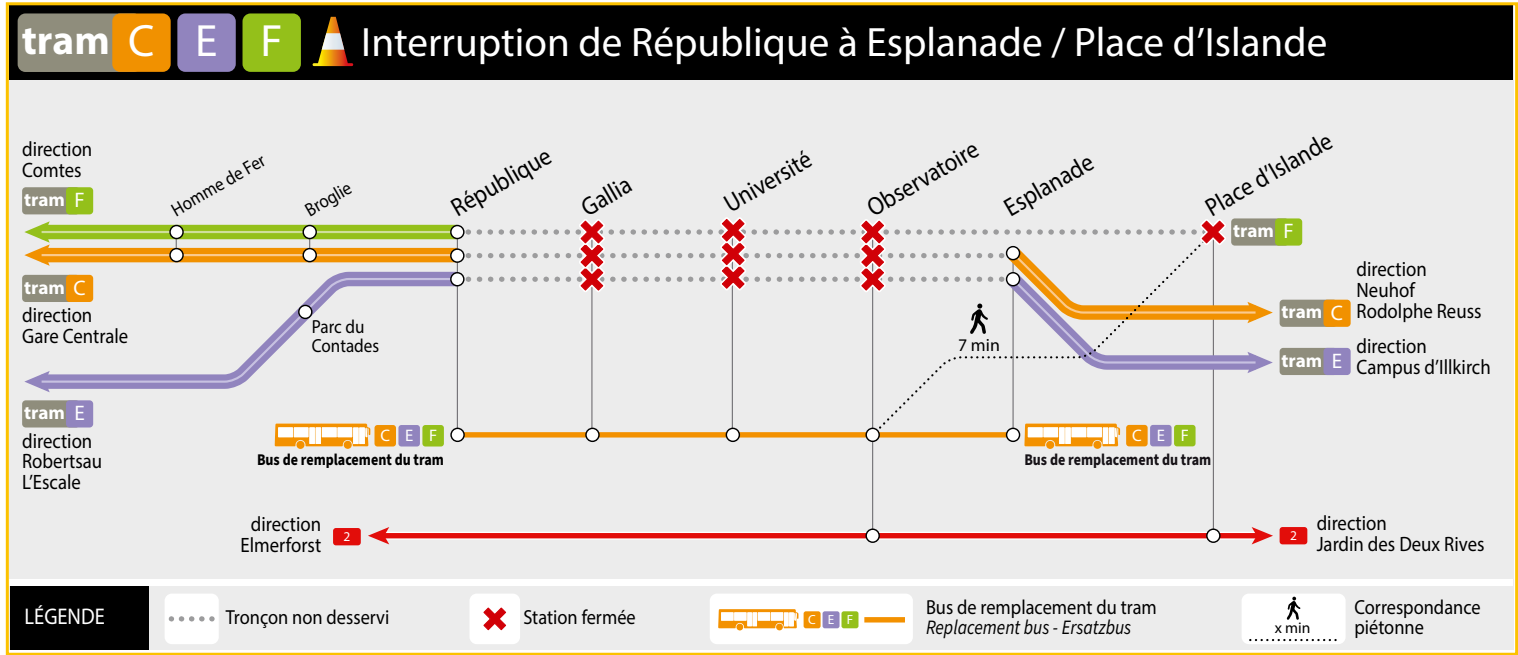

- Gare Centrale
- République
- Esplanade
- Neuhof Rodolphe Reuss

bus de remplacement

■ République

■ Esplanade

HORAIRES TRAM et bus de remplacement Timetable / Fahrplan

DU From Vom **20/06** au Unfil Bis **08/07/2022**

Informations exceptionnelles / Exceptional information / Außergewöhnliche Informationen

En raison de travaux de renouvellement des voies, la circulation du tram C est interrompue entre les stations République et Esplanade du lundi 20 juin au vendredi 8 juillet 2022 inclus.

Des bus de remplacement sont mis en place pour assurer la continuité du service entre les arrêts République et Esplanade.

Due to track renewal works, the traffic of line C will be interrupted between the stations République and Esplanade, from June 20. through July 8. 2022 included.

Replacement bus service is provided between République and Esplanade stops.

Aufgrund der Bauarbeiten, vom 20. Juni bis einschließlich 8. Juli 2022, wird der Verkehr der Tramlinie C zwischen den Haltestellen République und Esplanade unterbrochen.