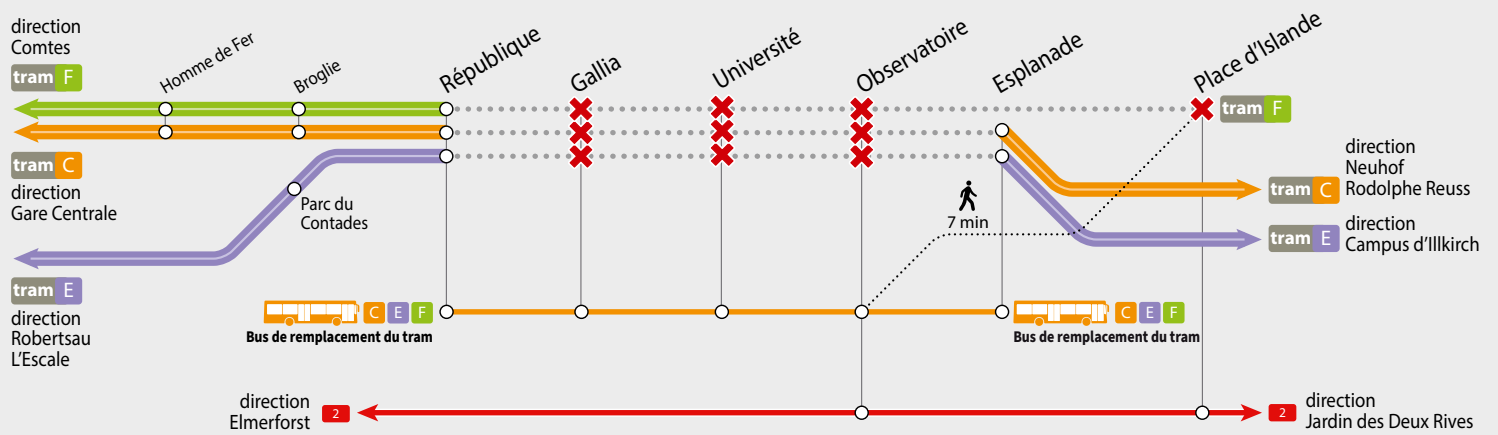

- Robertsau L'Escale
- République
- Esplanade
- Campus d'Illkirch

bus de remplacement

■ République

■ Esplanade

## tram C E F Interruption de République à Esplanade / Place d'Islande

### LÉGENDE

..... Tronçon non desservi

✘ Station fermée

Bus de remplacement du tram  
Replacement bus - Ersatzbus

x min  
Correspondance piétonne

## Informations exceptionnelles / Exceptional information / Außergewöhnliche Informationen

En raison de travaux de renouvellement des voies, la circulation du tram E est interrompue entre les stations République et Esplanade du lundi 20 juin au vendredi 8 juillet 2022 inclus.