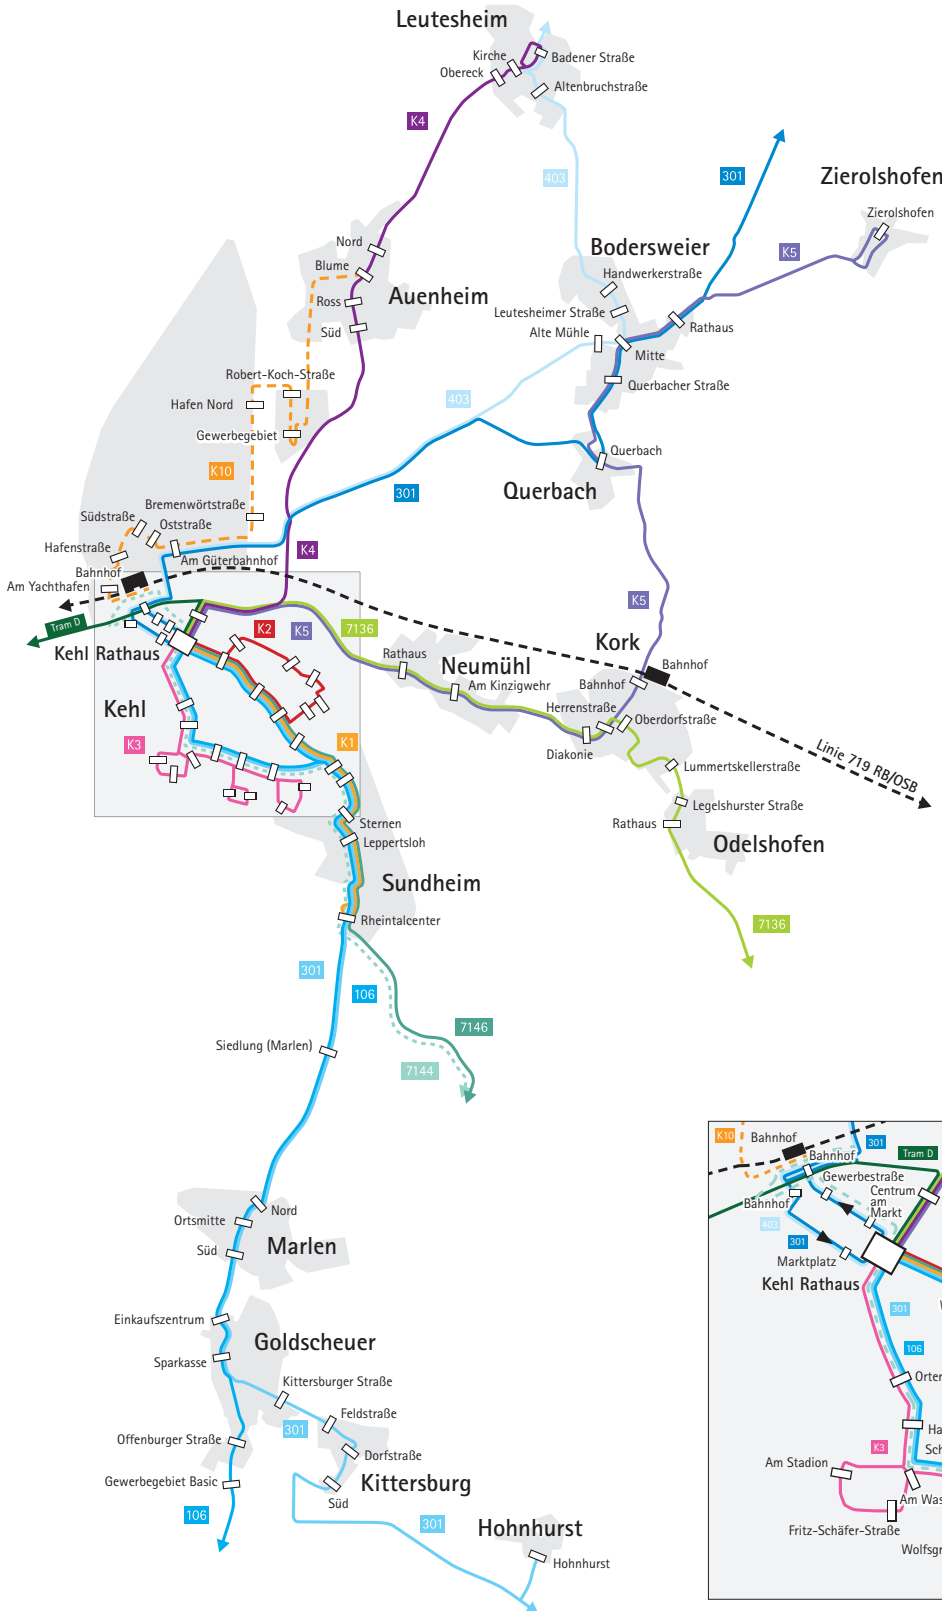

Linienetzplan Kehler Nahverkehr

Stadtbus

- K1 Kehl Rathaus - Rheintalcenter (SWEG)
- K2 Kehl Rathaus - Sölling (RVS)
- K3 Kehl Rathaus - Niedereich (SWEG)
- K4 Kehl Rathaus - Leutesheim (SWEG)
- K5 Kehl Rathaus - Zierolshofen (RVS)
- - - K10 Anrufliantaxi (ALT) - optional (SWEG)

Regionalbus

- Linie 106 Lahr (SWEG)
- Linie 301 Offenburg (SWEG)
- Linie 301 Freistett (SWEG)
- Linie 403 Rheinau (SWEG)
- Linie 7136 Willstätt (RVS)
- Linie 7146 Offenburg (RVS)
- - - Linie 7144 (RVS) - wenige Fahrten

Tram

- Tramlinie D TDK (nur in Kehl)

Wasserturm Haltestellenbezeichnung

- Bahnhofstabelle
- Bushaltestelle
- Fahrtrichtung

Stand Oktober 2018